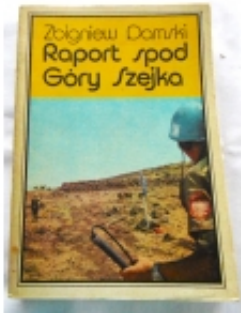

Link do produktu: <https://www.aletanie.pl/damski-z-raport-spod-gory-szejka-p-6409.html>

Damski Z RAPORT SPOD GÓRY SZEJKA

Cena brutto	6 zł
Cena netto	6 zł
Dostępność	Dostępny
Czas wysyłki	5 dni
Numer katalogowy	S18/7/D/g